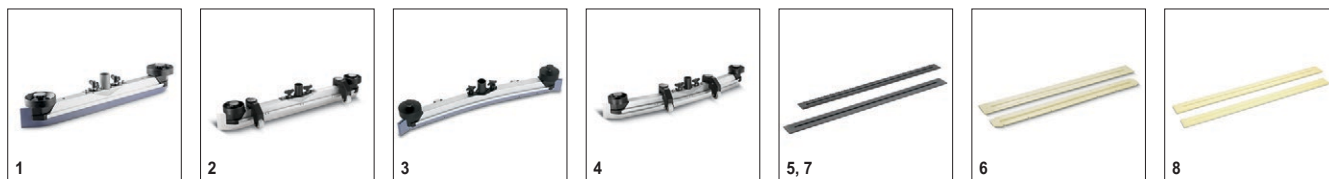

■ Входит в комплект поставки. □ Доступные аксессуары.

Аксессуары для BD 50/60 C Ep Classic *EU 1.127-002.0

KÄRCHER

| | Номер для заказа | Длина | Цвет | Количество | Цена | Описание | |
|-----------------------------------------------------------------|------------------|--------|------------|------------|------|----------|--------------------------|
| Всасывающая балка в сборе | | | | | | | |
| Всасывающая балка, в сборе, прямая, 850 мм, без опорных роликов | 1 4.777-406.0 | 850 мм | синий | 1 шт. | | | <input type="checkbox"/> |
| Всасывающая балка 850 мм в сборе, прямая | 2 4.777-401.0 | 850 мм | прозрачный | 1 шт. | | | <input type="checkbox"/> |
| Всасывающая балка | 3 4.777-416.0 | 850 мм | синий | 1 шт. | | | <input type="checkbox"/> |
| Изогнутая всасывающая балка, в сборе, 850 мм | 4 4.777-411.0 | 850 мм | прозрачный | 1 шт. | | | <input type="checkbox"/> |
| Уплотнительные полосы для всасывающих балок | | | | | | | |
| Уплотнительные полосы | 5 6.273-207.0 | 890 мм | прозрачный | 2 teilig | | | <input type="checkbox"/> |
| | 6 6.273-229.0 | 890 мм | прозрачный | 2 teilig | | | <input type="checkbox"/> |
| | 7 6.273-213.0 | 890 мм | синий | 2 teilig | | | <input type="checkbox"/> |
| | 8 6.273-290.0 | 890 мм | прозрачный | 2 teilig | | | <input type="checkbox"/> |